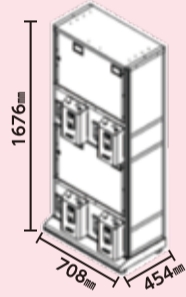

☆☆☆ みにっっちゃ!

二段式
クレーンゲーム機
ベストセラーの
正統後継機が登場!

★ガチャサイズのスペースに4Pのクレーンゲームを設置できるという圧倒的な坪効率でベストセラーとなった二段式クレーンゲーム機「みにっっちゃ!」の後継機がついに登場!

★設置面積はそのままに、より大きくなったプライズブースで様々なサイズの景品に対応します。

「みにっっちゃ!」の長所はそのままに!

1 業界初・絶対とれちゃう設定の
「フリープレイモード」

2 大人から子供まで、
すぐに遊べる
簡単操作!

3 あらゆるデッドスペースを
蘇らせる
小型サイズ!

さらに 遊び方のバリエーションが増える
細かいアーム設定が可能!

1 より多彩な
アームの動き
を演出

2 広がった
アーム力の
設定幅

3 筐体内部の
LCDで
簡単設定

より大きな景品にも
対応可能な
ビッグアームを
付属

ビッグアーム

標準アーム

MAXΦ67

MAXΦ52

© CUVIC ALL Rights Reserved.

サイズ:W708×D454×H1676mm/総重量:111kg/定格電圧:AC100V(50-60Hz)/消費電力:290W
意匠登録済/「フリープレイモード」実用新案取得済み

SAFARI GAMES
株式会社サファリゲームズ

東京オフィス 〒105-0014 東京都港区芝1-12-7
芝一丁目ビル8F
TEL: 03-3456-6555 FAX: 03-3456-6556